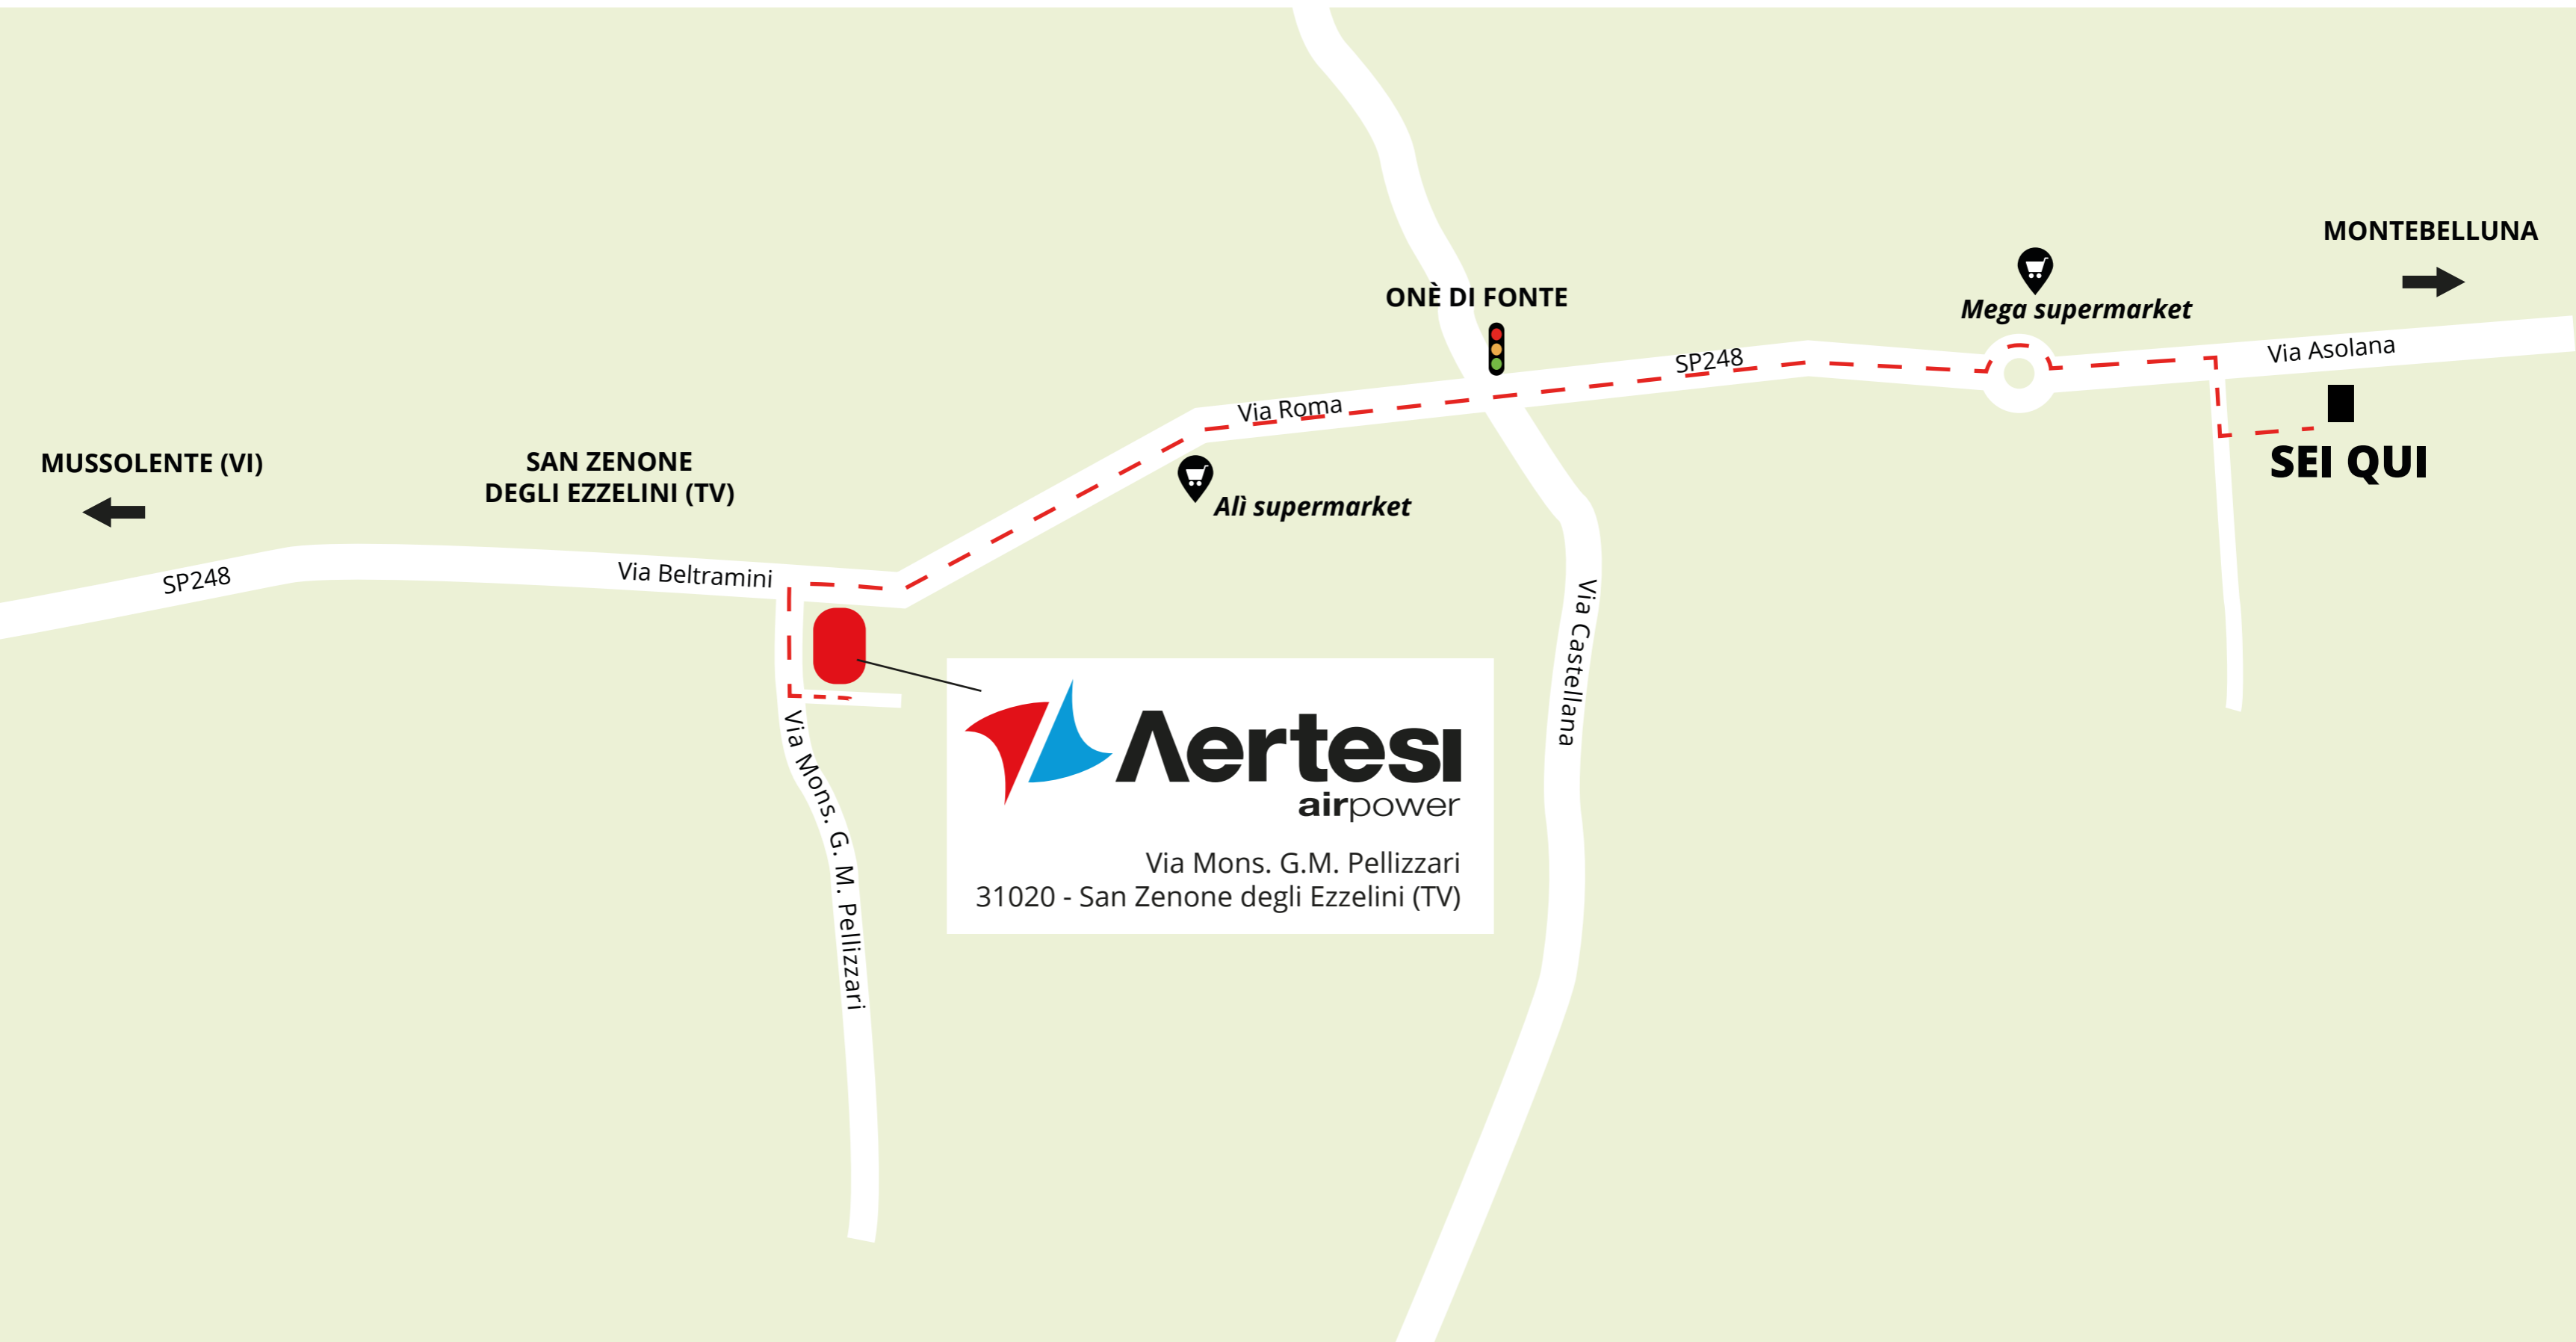

SP248

SP248

Via Roma

Via Asolana

Via Beltramini

Via Mons. G. M. Pellizzari

Via Castellana

MUSSOLENTI (VI)

SAN ZENONE
DEGLI EZZELINI (TV)

SP248

Via Beltramini

Via Mons. G. M. Pellizzari

Via Mons. G.M. Pellizzari
31020 - San Zenone degli Ezzelini (TV)

Via Roma

Ali supermarket

ONÈ DI FONTE

SP248

Via Castellana

Mega supermarket

Via Asolana

SEI QUI

MONTEBELLUNA

MUSSOLENTA (VI)

SAN ZENONE
DEGLI EZZELINI (TV)

ONÈ DI FONTE

MONTEBELLUNA

SP248

Via Beltramini

Via Roma

SP248

Via Asolana

Ali supermarket